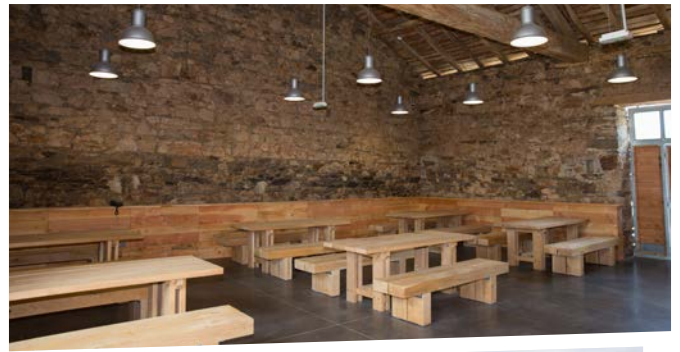

PÔLE DE LANAUD
UN ÉCRIN À LA HAUTEUR DE VOS ÉVÉNEMENTS

87220 BOISSEUIL - FRANCE
AUTOROUTE A20 - SORTIE 38
www.limousine-park.com

Contact :
Jacquelin de Rousiers
Responsable d'Exploitation
direction@limousinepark.com
07 78 02 26 75